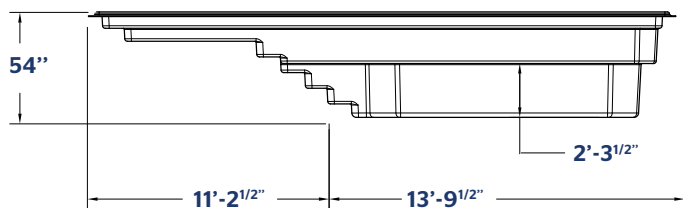

AQUARINO

1025 | 10 X 25 PLAGE

INCLUS :
ÉCUMOIRE | RETOUR | DRAIN

COULEURS DISPONIBLES

COULEURS DE BASE

COULEURS OPTIONNELLES

POIDS PISCINE VIDE	1394 LIVRES 632 KILOGRAMMES
VOLUME INTÉRIEUR	438,02 PIEDS CUBES
VOLUME D'EAU	12 403 LITRES 3277 GALLONS