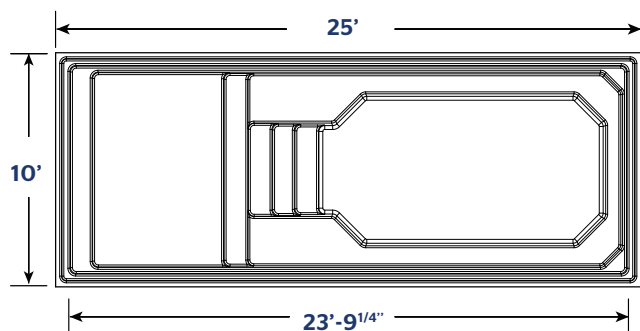

AQUARINO

1025 | 10 X 25 PLAGE

INCLUS :
ÉCUMOIRE | RETOUR | DRAIN

COULEURS DISPONIBLES

COULEURS DE BASE

COULEURS OPTIONNELLES

POIDS PISCINE VIDE	1394 LIVRES 632 KILOGRAMMES
VOLUME INTÉRIEUR	438,02 PIEDS CUBES
VOLUME D'EAU	12 403 LITRES 3277 GALLONS