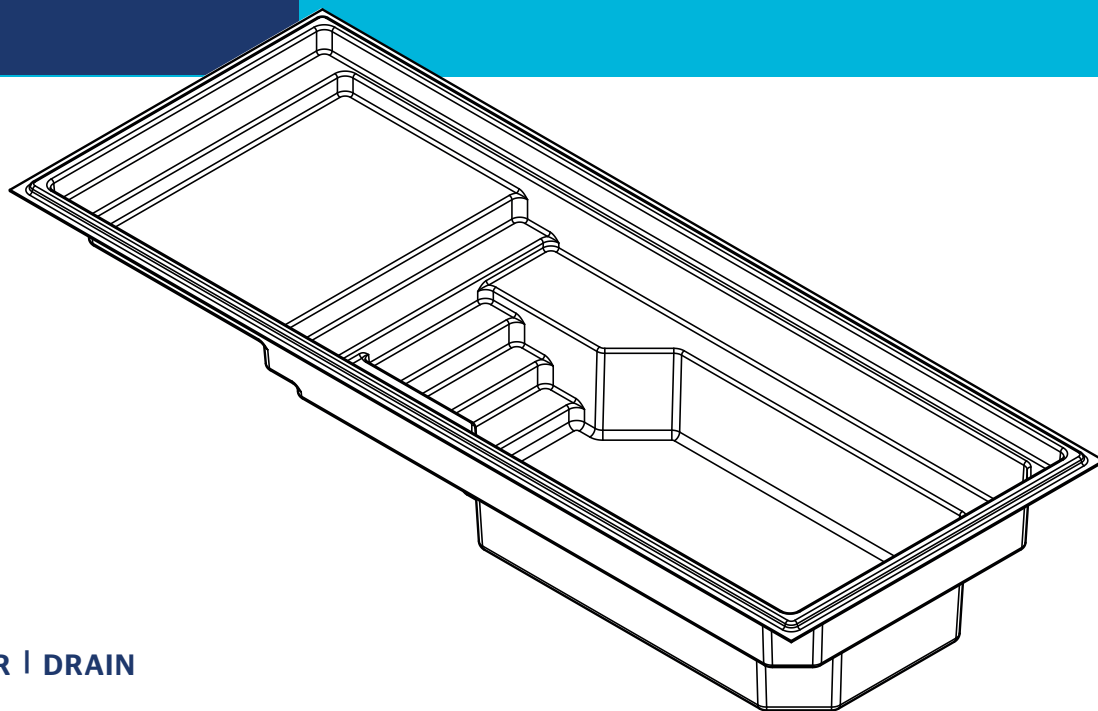

AQUARINO

1025 | 10 X 25 PLAGE

INCLUS :
ÉCUMOIRE | RETOUR | DRAIN

COULEURS DISPONIBLES

COULEURS DE BASE

COULEURS OPTIONNELLES

POIDS PISCINE VIDE	1394 LIVRES 632 KILOGRAMMES
VOLUME INTÉRIEUR	438,02 PIEDS CUBES
VOLUME D'EAU	12 403 LITRES 3277 GALLONS